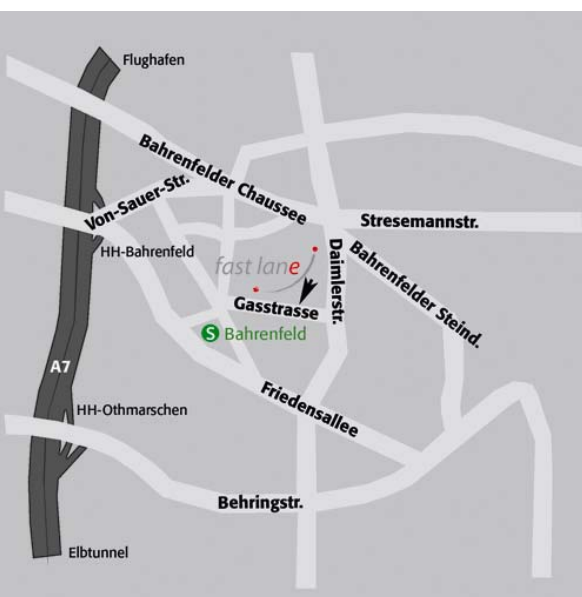

Anfahrtsbeschreibung

Fast Lane Institute for Knowledge Transfer GmbH

Gasstraße 4, Gebäude K
Otto von Bahrenpark
D-22761 Hamburg
Tel.: +49 (0)40 / 25 33 46 10
Fax: +49 (0)40 / 25 53 77 20
info@flane.de, www.flane.de

So finden Sie uns im Otto von Bahrenpark:

Lage

Das Hamburger Schulungszentrum von Fast Lane befindet sich in einer denkmalgeschützten, aufwendig restaurierten Industrieanlage im Otto von Bahrenpark zwischen den Elbvororten und der Hamburger Innenstadt.

Die S-Bahn-Station Bahrenfeld ist in unmittelbarer Nähe.

Zum Flughafen sind es etwa 13 km. Es empfiehlt sich, von hier aus ein Taxi zu nehmen (Fahrzeit ca. 25 Minuten).

Anreise

Mit dem Auto

- **Aus Richtung Süden (A7 Hannover)**
  Fahren Sie durch den Elbtunnel und verlassen Sie die A7 an der Anschlussstelle HH-Othmarschen (Nr. 29). Biegen Sie rechts in die Behringstraße und folgen dieser für ca. 1,5 km. Biegen Sie links in den Hohenzollernring ein und folgen diesem bis zu einer S-Bahn Unterführung. Biegen Sie gleich danach links in die Gasstraße ein. Die Zufahrt zum Otto von Bahrenpark befindet sich nach ca. 100 Metern auf der rechten Seite.
- **Aus Richtung Norden (A7 Flensburg)**
  Verlassen Sie die A7 an der Anschlussstelle HH-Bahrenfeld (Nr. 28), und biegen Sie links in die Von-Sauer-Straße ein. Überqueren Sie die Autobahnbrücke und folgen der Von-Sauer-Straße, bis diese zur Bahrenfelder Chaussee wird. Nach ca. 600 Metern biegen Sie rechts in den Bahrenfelder Steindamm und nach ca. 100 Metern rechts in die Daimlerstraße. Folgen Sie dieser und biegen Sie rechts in die Gasstraße ab. Die Zufahrt zum Otto von Bahrenpark befindet sich nach ca. 100 Metern auf der rechten Seite.

Mit öffentlichen Verkehrsmitteln